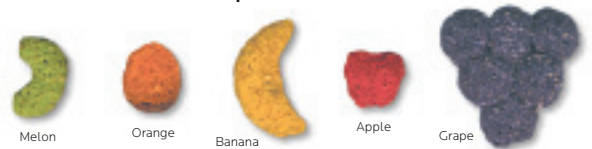

## Características de Producto

Pellets extrusionados con sabor a frutas en cinco formas y colores diferentes.

Cinco tamaños de pellet para aves XS, S, M, ML and L

También disponible en pellets Natural para propietarios que prefieren alimento sin colores o formas de frutas.

\*Las formas de frutas se mantienen en los formatos en que el tamaño del pellet lo permite

Consumo preferente: 18 meses desde la fecha de fabricación.

FruitBlend™ Flavor pellets shown in ML size\*